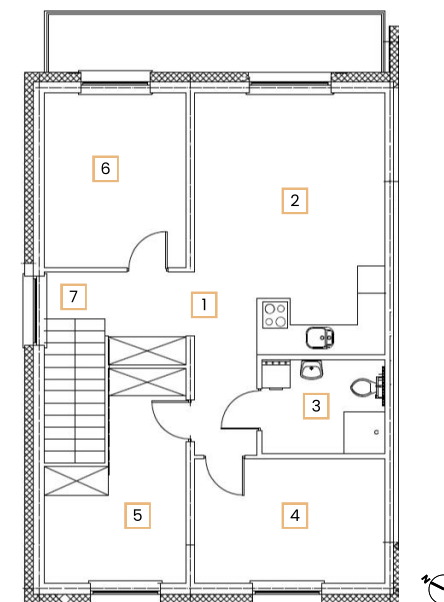

Blisko jezior i lasów

Blisko centrum Brodnicy

Metraże od 58 do 70 m²

Miejsca postojowe przed budynkiem

NR	POMIESZCZENIE	POW.
1	Korytarz	6,43 m ²
2	Salon z aneksem kuchennym	23,09 m ²
3	Łazienka	5,21 m ²
4	Pokój	10,87 m ²
5	Pokój	10,13 m ²
6	Pokój	11,33 m ²
7	Wiatrołap	3,63 m ²
Suma powierzchni		70,69 m ²