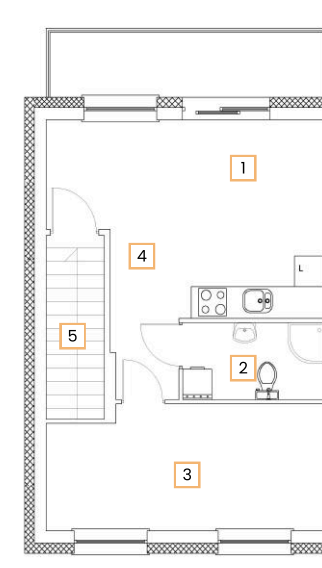

Lokal II

41,35 m²

L. pokoi: 2

Piętro

Blisko jezior i lasów

Blisko centrum Brodnicy

Metraże od 39 do 41 m²

Miejsca postojowe przed budynkiem

NR	POMIESZCZENIE	POW.
1	Salon z aneksem	19,99 m ²
2	łazienka	4,41 m ²
3	Pokój	13,67 m ²
4	Korytarz	1,99 m ²
5	Wiatrołap	1,29 m ²
Suma powierzchni		41,35 m ²

APARTAMENTY NATURA SP. Z O.O

+48 737 339 049

biuro@apartamenty-natura.pl