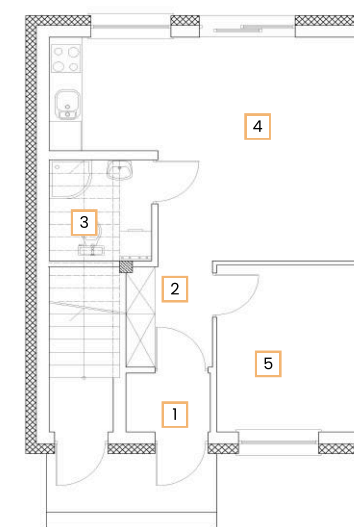

Lokal I2

39,14 m<sup>2</sup>

L. pokoi: 2

Parter

Blisko jezior i lasów

Blisko centrum Brodnicy

Metraże od 39 do 41 m<sup>2</sup>

Miejsca postojowe przed budynkiem

NR	POMIESZCZENIE	POW.
1	Wiatrołap	1,86 m <sup>2</sup>
2	Korytarz	3,49 m <sup>2</sup>
3	łazienka	3,32 m <sup>2</sup>
4	Salon z aneksem	21,59 m <sup>2</sup>
5	Pokój	8,88 m <sup>2</sup>
Suma powierzchni		39,14 m <sup>2</sup>