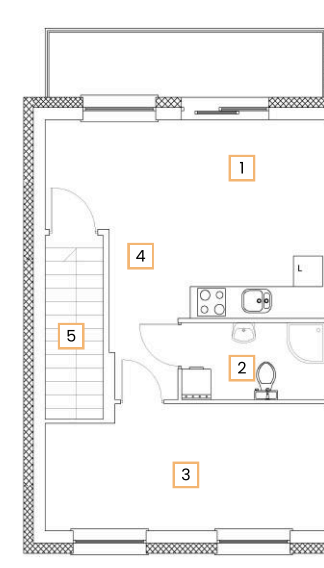

Blisko jezior i lasów

Blisko centrum Brodnicy

Metraże od 39 do 41 m<sup>2</sup>

Miejsca postojowe przed budynkiem

NR	POMIESZCZENIE	POW.
1	Salon z aneksem	19,99 m <sup>2</sup>
2	łazienka	4,41 m <sup>2</sup>
3	Pokój	13,67 m <sup>2</sup>
4	Korytarz	1,99 m <sup>2</sup>
5	Wiatrołap	1,29 m <sup>2</sup>
Suma powierzchni		41,35 m <sup>2</sup>