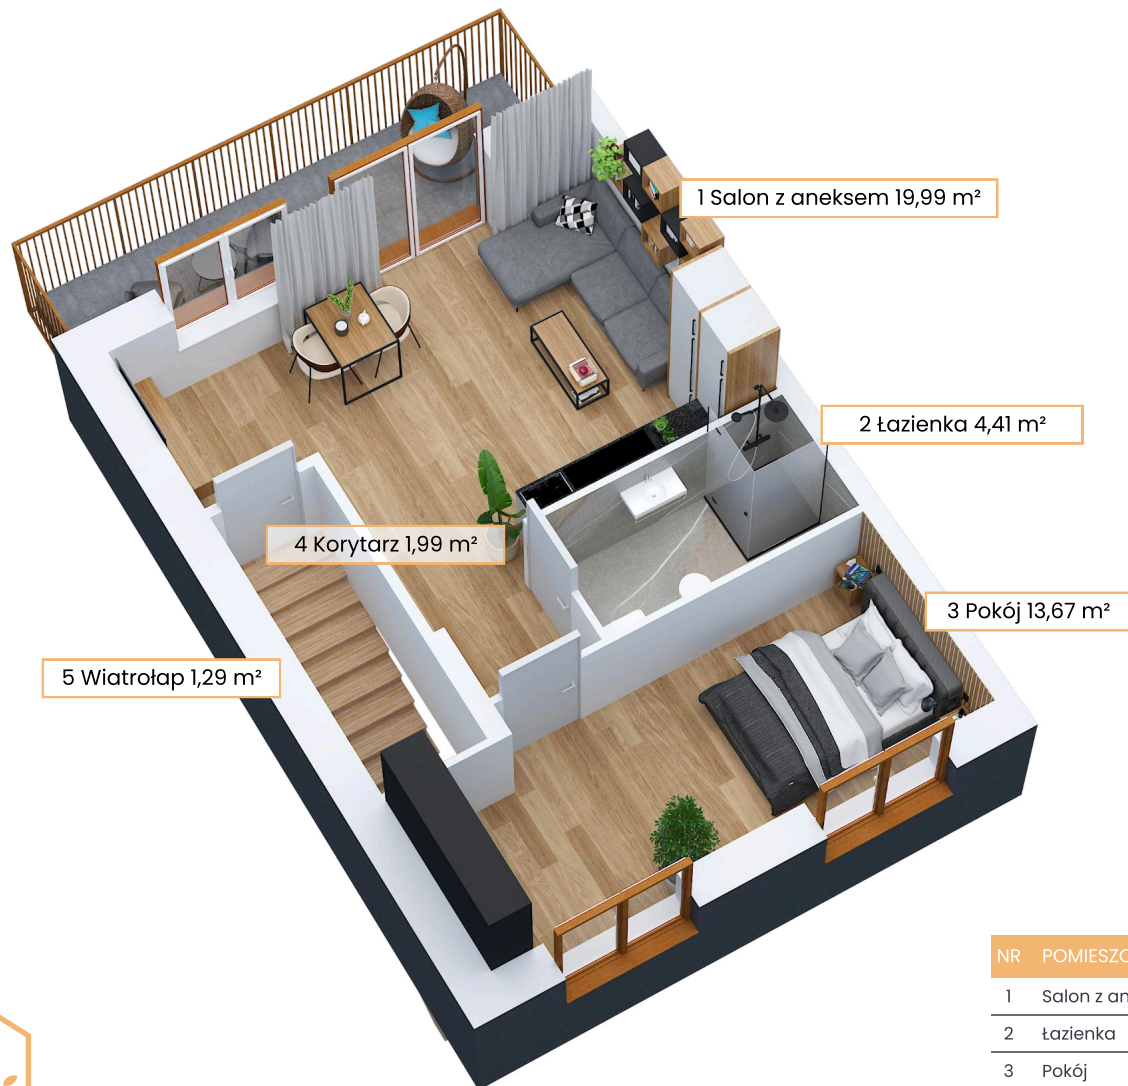

Blisko jezior i lasów

Blisko centrum Brodnicy

Metraże od 39 do 41 m<sup>2</sup>

Miejsca postojowe przed budynkiem

NR	POMIESZCZENIE	POW.
1	Salon z aneksem	19,99 m <sup>2</sup>
2	łazienka	4,41 m <sup>2</sup>
3	Pokój	13,67 m <sup>2</sup>
4	Korytarz	1,99 m <sup>2</sup>
5	Wiatrołap	1,29 m <sup>2</sup>
Suma powierzchni		41,35 m <sup>2</sup>