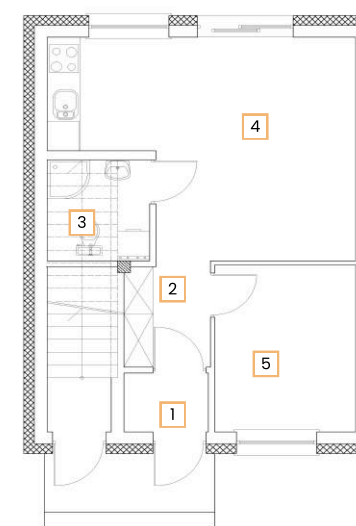

Lokal K2

39,14 m<sup>2</sup>

L. pokoi: 2

Parter

Blisko jezior i lasów

Blisko centrum Brodnicy

Metraże od 39 do 41 m<sup>2</sup>

Miejsca postojowe przed budynkiem

NR	POMIESZCZENIE	POW.
1	Wiatrołap	1,86 m <sup>2</sup>
2	Korytarz	3,49 m <sup>2</sup>
3	łazienka	3,32 m <sup>2</sup>
4	Salon z aneksem	21,59 m <sup>2</sup>
5	Pokój	8,88 m <sup>2</sup>
Suma powierzchni		39,14 m <sup>2</sup>