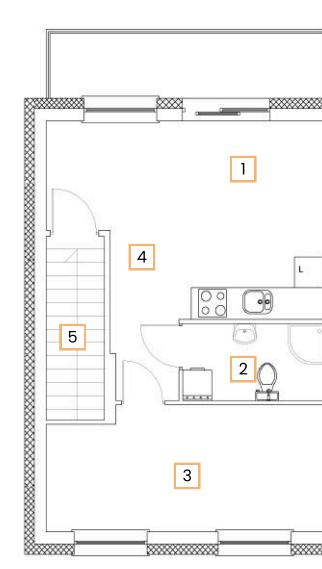

Lokal L1

41,35 m²

L. pokoi: 2

Piętro

Blisko jezior i lasów

Blisko centrum Brodnicy

Metraże od 39 do 41 m²

Miejsca postojowe przed budynkiem

NR	POMIESZCZENIE	POW.
1	Salon z aneksem	19,99 m ²
2	łazienka	4,41 m ²
3	Pokój	13,67 m ²
4	Korytarz	1,99 m ²
5	Wiatrołap	1,29 m ²
Suma powierzchni		41,35 m ²

APARTAMENTY NATURA SP. Z O.O

+48 737 339 049

biuro@apartamenty-natura.pl