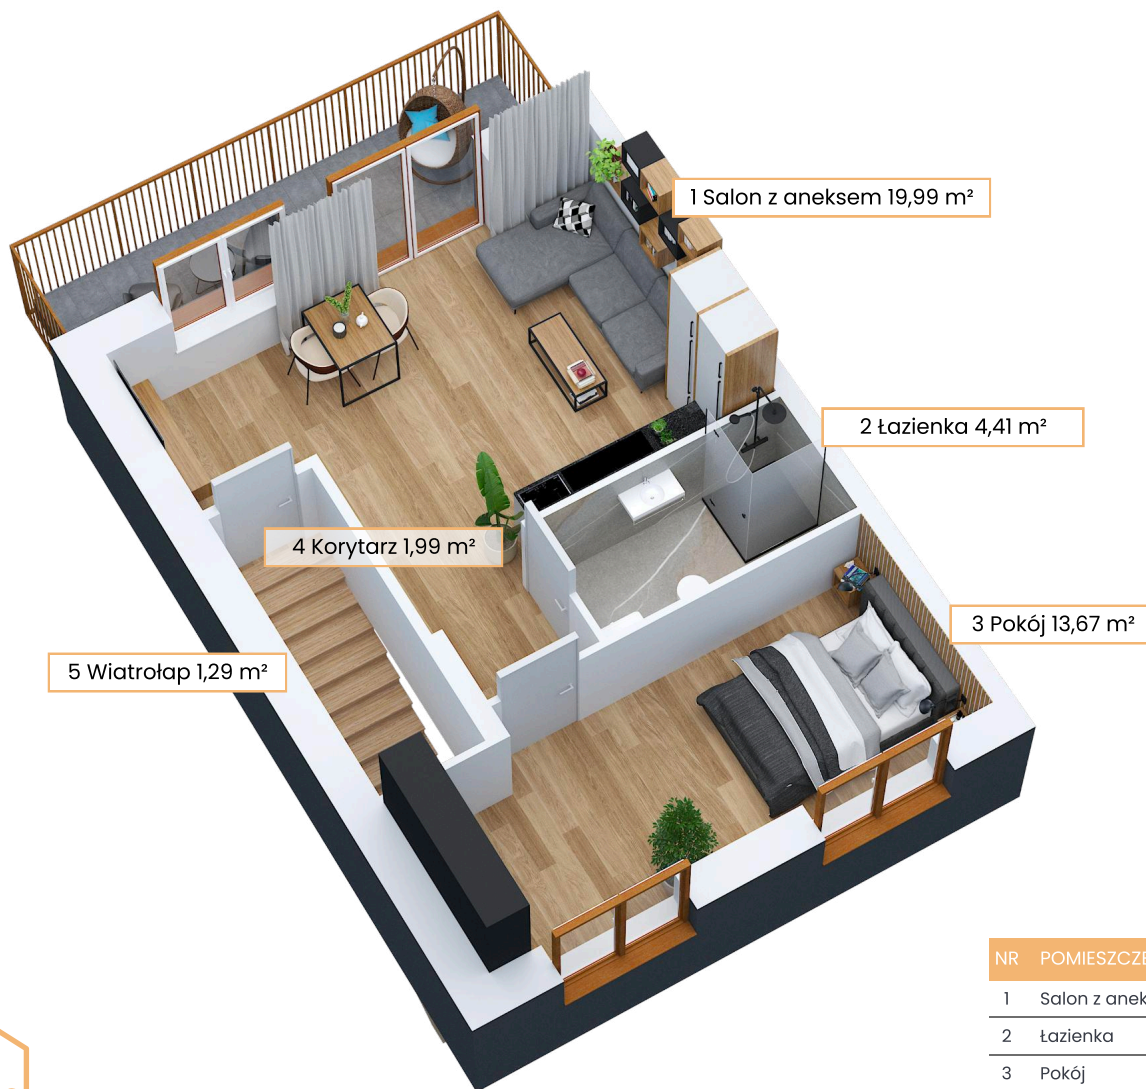

Lokal L1

41,35 m²

L. pokoi: 2

Piętro

Blisko jezior i lasów

Blisko centrum Brodnicy

Metraże od 39 do 41 m²

Miejsca postojowe przed budynkiem

NR	POMIESZCZENIE	POW.
1	Salon z aneksem	19,99 m ²
2	łazienka	4,41 m ²
3	Pokój	13,67 m ²
4	Korytarz	1,99 m ²
5	Wiatrołap	1,29 m ²
Suma powierzchni		41,35 m ²

APARTAMENTY NATURA SP. Z O.O

+48 737 339 049

biuro@apartamenty-natura.pl